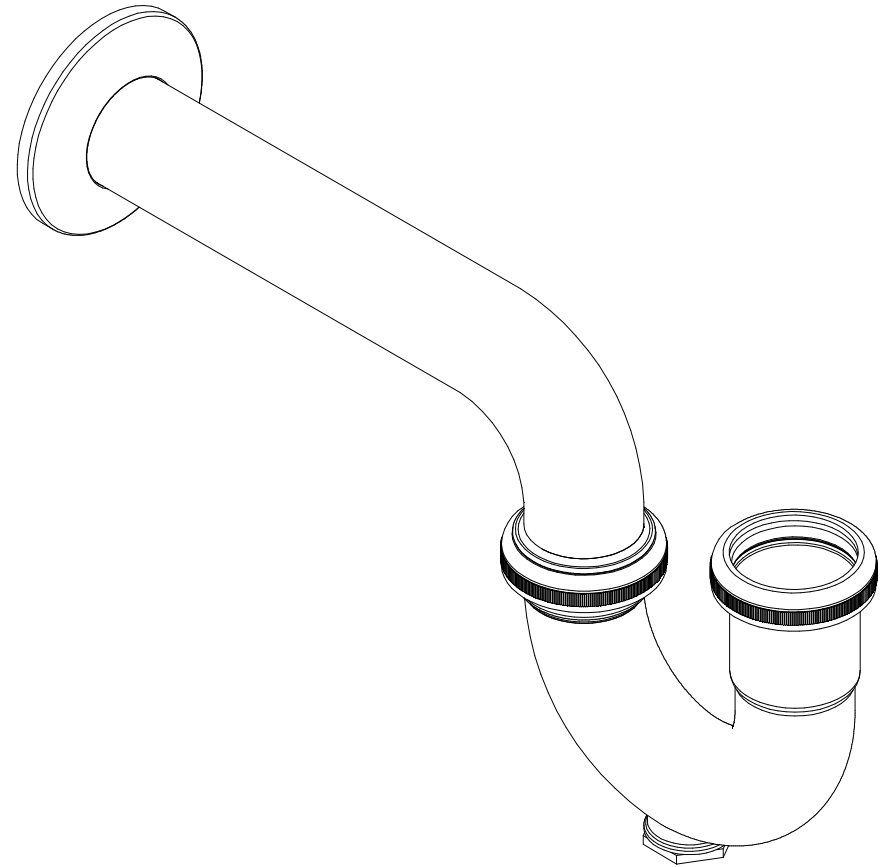

Césped para Lavabo con Registro / P-trap with Cleanout

CES-01
NA

Medidas Referenciales / Estimated Dimensions, Acot.mm.(pulg) / Dim.mm.(in)

Características y Datos Técnicos / Characteristics and Technical Details

Cuenta con Registro de Limpieza

Cleanout Hole

Material:
Latón, Chapetón de Acero Inoxidable

Materials:
Brass, Stainless Steel Plate

Conexión:
Tubo de 1 1/4" (32 mm)

Connection:
1 1/4" (32 mm) pipe

Despiece / Components