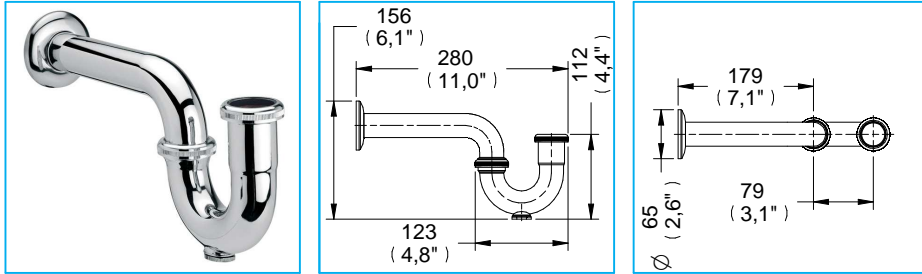

Césped para Lavabo con Registro / P-trap with Cleanout

CES-01
NA

Medidas Referenciales / Estimated Dimensions, Acot.mm.(pulg) / Dim.mm.(in)

Características y Datos Técnicos / Characteristics and Technical Details

Cuenta con Registro de Limpieza

Cleanout Hole

Material:
Latón, Chapetón de Acero Inoxidable

Materials:
Brass, Stainless Steel Plate

Conexión:
Tubo de 1 1/4" (32 mm)

Connection:
1 1/4" (32 mm) pipe

Despiece / Components