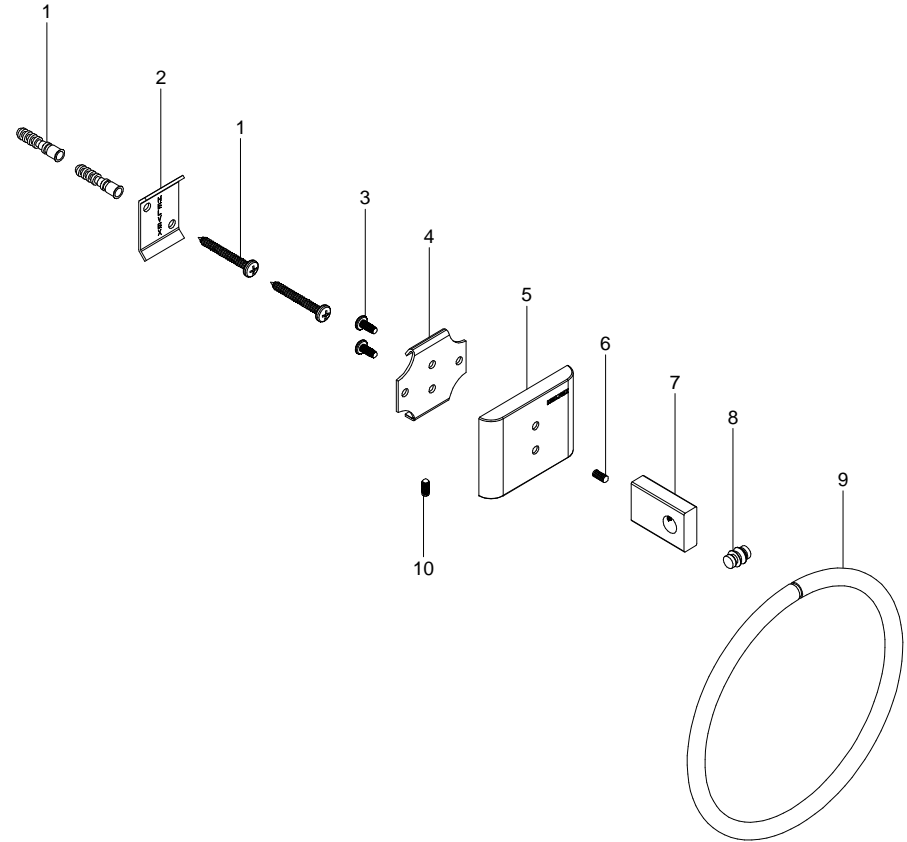

Toallero de Argolla Clásica / Clásica Towel Ring

Medidas Referenciales / Benchmark Measures  
Acot.mm.(pulg) / Dim.mm.(in)

Despiece / Product Diagram

Mod.	Descripción	Mod.	Description
1	Sa-223 Jgo. de Taq. c/Pijas 10-16 X 1 1/2"	1	Sa-223 Shield 10-16 X 1 1/2" Lag Screw
2	Ra-437 Ancla para Atornillar	2	Ra-437 Threaded Anchor
3	Ra-1063 Tornillo Autorroscante 8-32	3	Ra-1063 8-32 Self-tapping Screw
4	Ra-220 Porta Ancla p/Base Toallero - T	4	Ra-220 Anchor Port for Towel Base
5	Ra-019 Base Soporte Toallero p/105-109 -C	5	Ra-019 Towel Support Base
6	Ra-400 Opresor 8-32 UNC-2A x 23/64"	6	Ra-400 8-32 UNC-2A x 23/64" Screw
7	Ra-038 Soporte Toallero p/109-C	7	Ra-038 Towel Support
8	Ra-037 Unión p/Argolla 109	8	Ra-037 Ring Join
9	Ra-039 Argolla p/109-C	9	Ra-039 Ring
10	Ra-021 Opresor No 8 X 27/64	10	Ra-021 8 X 27/64 Screw

Características y Datos Técnicos / Features and Technical Information

Accesorio de Semiempotrar  
Paquete de Sujeción Incluido

Material:  
Latón

Wall Mounted Accessory  
Setting Kit Included

Material:  
Brass