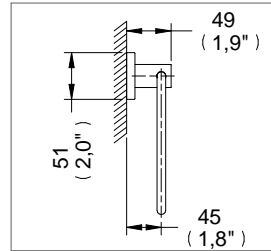

Toallero de Argolla Clásica / Clásica Towel Ring

Medidas Referenciales / Benchmark Measures  
Acot.mm.(pulg) / Dim.mm.(in)

Despiece / Product Diagram

Mod.	Descripción	Mod.	Description
1	Sa-223 Jgo. de Taq. c/Pijas 10-16 X 1 1/2"	1	Sa-223 Shield 10-16 X 1 1/2" Lag Screw
2	Ra-437 Ancla para Atornillar	2	Ra-437 Threaded Anchor
3	Ra-1063 Tornillo Autorroscante 8-32	3	Ra-1063 8-32 Self-tapping Screw
4	Ra-220 Porta Ancla p/Base Toallero - T	4	Ra-220 Anchor Port for Towel Base
5	Ra-019 Base Soporte Toallero p/105-109 -C	5	Ra-019 Towel Support Base
6	Ra-400 Opresor 8-32 UNC-2A x 23/64"	6	Ra-400 8-32 UNC-2A x 23/64" Screw
7	Ra-038 Soporte Toallero p/109-C	7	Ra-038 Towel Support
8	Ra-037 Unión p/Argolla 109	8	Ra-037 Ring Join
9	Ra-039 Argolla p/109-C	9	Ra-039 Ring
10	Ra-021 Opresor No 8 X 27/64	10	Ra-021 8 X 27/64 Screw

Características y Datos Técnicos / Features and Technical Information

Accesorio de Semiempotrar  
Paquete de Sujeción Incluido

Material:  
Latón

Wall Mounted Accessory  
Setting Kit Included

Material:  
Brass