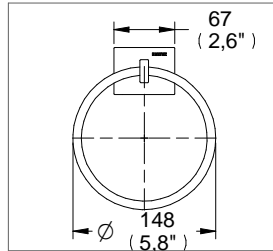

Toallero de Argolla Clásica / Clásica Towel Ring

Medidas Referenciales / Benchmark Measures  
Acot.mm.(pulg) / Dim.mm.(in)

Despiece / Product Diagram

Mod.	Descripción	Mod.	Description
1	Sa-223 Jgo. de Taq. c/Pijas 10-16 X 1 1/2"	1	Sa-223 Shield 10-16 X 1 1/2" Lag Screw
2	Ra-437 Ancla para Atornillar	2	Ra-437 Threaded Anchor
3	Ra-1063 Tornillo Autorroscante 8-32	3	Ra-1063 8-32 Self-tapping Screw
4	Ra-220 Porta Ancla p/Base Toallero - T	4	Ra-220 Anchor Port for Towel Base
5	Ra-019 Base Soporte Toallero p/105-109 -C	5	Ra-019 Towel Support Base
6	Ra-400 Opresor 8-32 UNC-2A x 23/64"	6	Ra-400 8-32 UNC-2A x 23/64" Screw
7	Ra-038 Soporte Toallero p/109-C	7	Ra-038 Towel Support
8	Ra-037 Unión p/Argolla 109	8	Ra-037 Ring Join
9	Ra-039 Argolla p/109-C	9	Ra-039 Ring
10	Ra-021 Opresor No 8 X 27/64	10	Ra-021 8 X 27/64 Screw