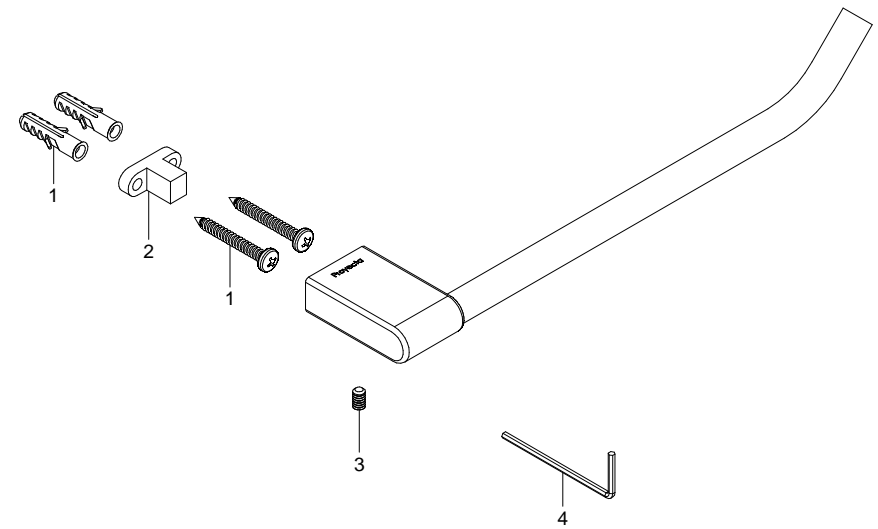

# Toallero Corto Integra / Integra Short Towel Bar

Medidas Referenciales / Estimated Dimensions, Acot.mm.(pulg) / Dim.mm.(in)

## Características y Datos Técnicos / Characteristics and Technical Details

Accesorio de Empotrar  
Paquete de Sujeción Incluido

Embed Accessory  
Setting Kit Included

Material:  
Latón

Material:  
Brass

## Despiece / Components

Mod.	Descripción	Mod.	Description
1	Ps3-259 Jgo. Taq. Plástico c/Pija 10-16	1	Ps3-259 Plastic Shield Set with 10-16 Screw
2	Pr3-990 Ancla para Accesorios	2	Pr3-990 Accessory anchor
3	Pr3-648 Opresor Allen 10-24 UNC-2A 5/16"	3	Pr3-648 10-24 UNC-5/16" Setscrew
4	Pr5-456 Llave Allen 3/32"	4	Pr5-456 3/32" Allen Wrench