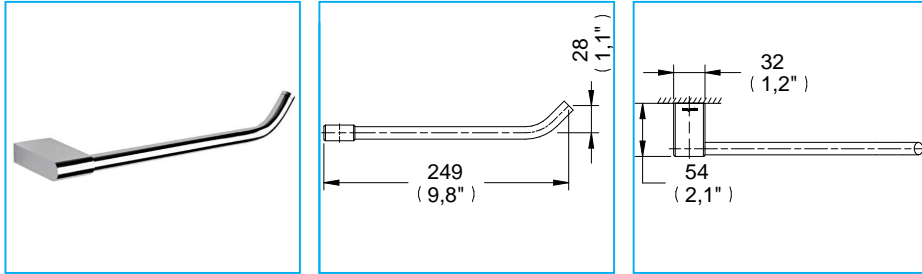

# Toallero Corto Integra / Integra Short Towel Bar

Medidas Referenciales / Estimated Dimensions, Acot.mm.(pulg) / Dim.mm.(in)

## Características y Datos Técnicos / Characteristics and Technical Details

Accesorio de Empotrar  
Paquete de Sujeción Incluido

Embed Accessory  
Setting Kit Included

Material:  
Latón

Material:  
Brass

## Despiece / Components

Mod.	Descripción	Mod.	Description
1	Ps3-259 Jgo. Taq. Plástico c/Pija 10-16	1	Ps3-259 Plastic Shield Set with 10-16 Screw
2	Pr3-990 Ancla para Accesorios	2	Pr3-990 Accessory anchor
3	Pr3-648 Opresor Allen 10-24 UNC-2A 5/16"	3	Pr3-648 10-24 UNC-5/16" Setscrew
4	Pr5-456 Llave Allen 3/32"	4	Pr5-456 3/32" Allen Wrench