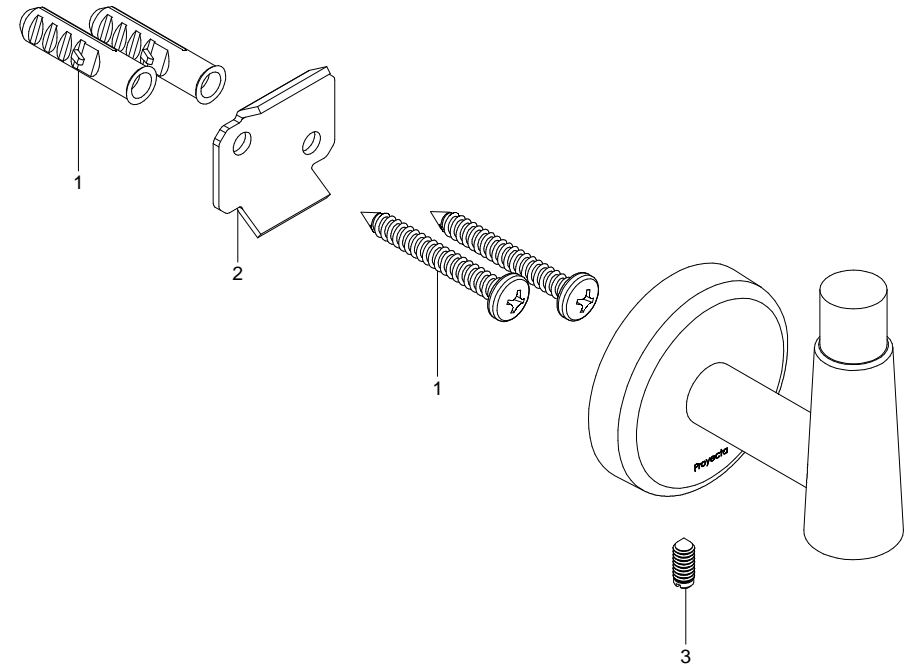

Gancho Sencillo Deco / Deco Single Hook

DC-06
NA

Medidas Referenciales / Estimated Dimensions, Acot.mm.(pulg) / Dim.mm.(in)

Características y Datos Técnicos / Characteristics and Technical Details

Accesorio de Empotrar

Embed Accessory

Material:
Latón

Material:
Brass

Despiece / Components

Mod.	Descripción	Mod.	Description
1	Ps3-259 Jgo. Taq. Plástico c/Pija 10-16	1	Ps3-259 Plastic Shield Set with 10-16 Screw
2	Pr3-854 Ancla Accesorios Spacio	2	Pr3-854 Spacio Accessories Anchor
3	Pr3-021 Opresor No. 8	3	Pr3-021 No. 8 Opressor