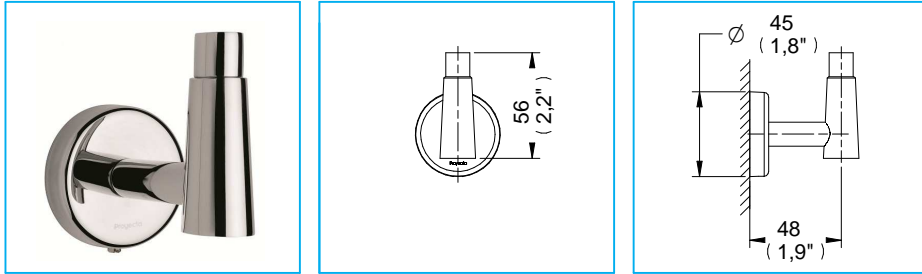

Gancho Sencillo Deco / Deco Single Hook

DC-06
NA

Medidas Referenciales / Estimated Dimensions, Acot.mm.(pulg) / Dim.mm.(in)

Características y Datos Técnicos / Characteristics and Technical Details

Accesorio de Empotrar

Embed Accessory

Material:
Latón

Material:
Brass

Despiece / Components

Mod.	Descripción	Mod.	Description
1	Ps3-259 Jgo. Taq. Plástico c/Pija 10-16	1	Ps3-259 Plastic Shield Set with 10-16 Screw
2	Pr3-854 Ancla Accesorios Spacio	2	Pr3-854 Spacio Accessories Anchor
3	Pr3-021 Opresor No. 8	3	Pr3-021 No. 8 Opressor