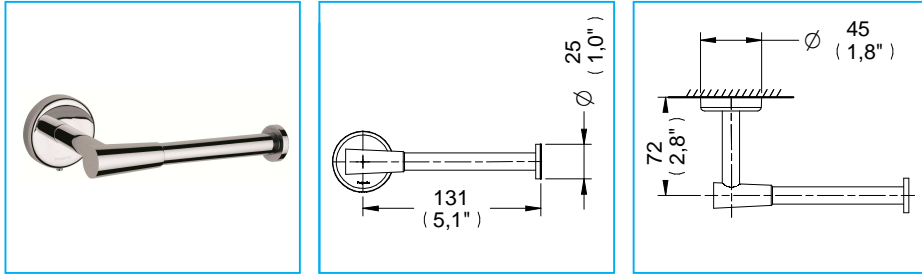

Portapapel Simple Deco / Deco Simple Toilet Paper Holder

DC-04
NA

Medidas Referenciales / Estimated Dimensions, Acot.mm.(pulg) / Dim.mm.(in)

Características y Datos Técnicos / Characteristics and Technical Details

Accesorio de Empotrar

Embed Accessory

Material:
Latón

Material:
Brass

Despiece / Components

Mod.	Descripción	Mod.	Description
1	Ps3-259 Jgo. Taq. Plástico c/Pija 10-16	1	Ps3-259 Plastic Shield Set with 10-16 Screw
2	Pr3-854 Ancla Accesorios Spacio	2	Pr3-854 Spacio Accessories Anchor
3	Pr3-021 Opresor No. 8	3	Pr3-021 No. 8 Opressor