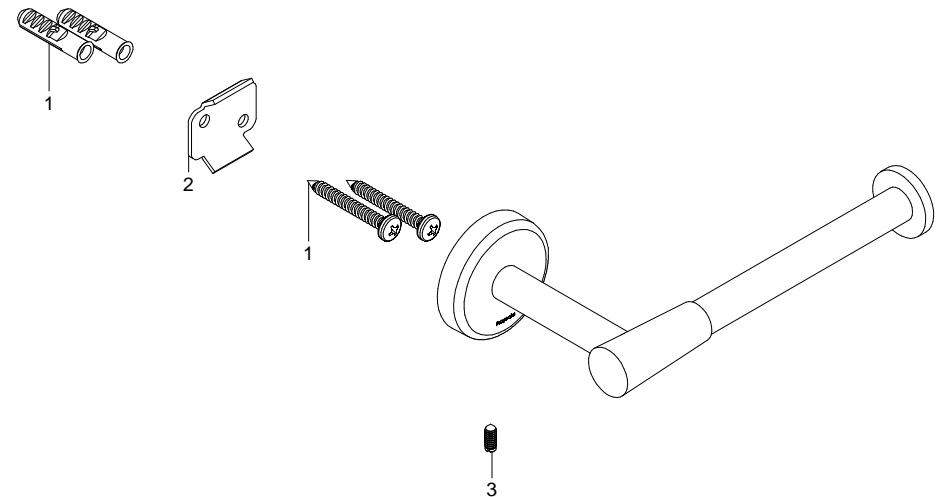

Portapapel Simple Deco / Deco Simple Toilet Paper Holder

DC-04
NA

Medidas Referenciales / Estimated Dimensions, Acot.mm.(pulg) / Dim.mm.(in)

Características y Datos Técnicos / Characteristics and Technical Details

Accesorio de Empotrar

Embed Accessory

Material:
Latón

Material:
Brass

Despiece / Components

Mod.	Descripción	Mod.	Description
1	Ps3-259 Jgo. Taq. Plástico c/Pija 10-16	1	Ps3-259 Plastic Shield Set with 10-16 Screw
2	Pr3-854 Ancla Accesorios Spacio	2	Pr3-854 Spacio Accessories Anchor
3	Pr3-021 Opresor No. 8	3	Pr3-021 No. 8 Opressor